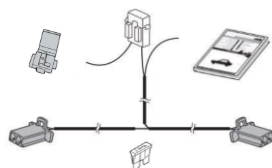

C943V0450

**9 251,01**

**Світлодіодна підсвітка відчиненої двері з логотипом "Mazda"**

C850V7540B

**6 582,04**

**Проводка підсвічування простору для ніг**  
Welcome Illumination Harness

C850V7055E

**1 691,57**